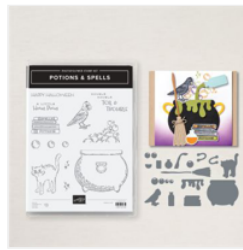

# Supply List

Susan Jackson  
3867170750

[justpeachystamping@gmail.com](mailto:justpeachystamping@gmail.com)  
<https://justpeachystamping.com>

[Kiddin' Around  
Cling Stamp Set  
\(English\) - 162829](#)

Price: \$26.00

[Kiddin' Around  
Dies - 162838](#)

Price: \$34.00

[Potions & Spells  
Bundle \(English\) -  
164357](#)

Price: \$46.75

[Dotted Circles 3D  
Embossing Folder  
- 163789](#)

Price: \$12.00

[Baker's Twine  
Essentials Pack -  
155475](#)