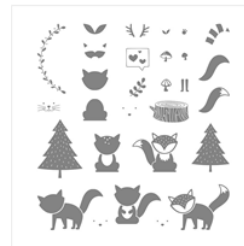

[Farbkarton A4
Curry-Gelb -
131288](#)

[Farbkarton A4
Vanille Pur -
106550](#)

[Basic Black
Archival Stampin'
Pad - 140931](#)

[Soft Suede Classic
Stampin' Pad -
126978](#)

[Crushed Curry
Classic Stampin'
Pad - 131173](#)