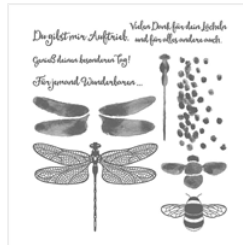

[Li(E)Belleien
Photopolymer
Stamp Set
(German) - 143418](#)

Price: € 25,00