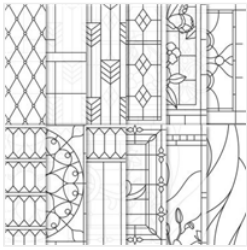

# Supply List

Tammy Fite  
505.440.4936

[stampwithtammy@gmail.com](mailto:stampwithtammy@gmail.com)  
<http://tammyfite.stampinup.net>

[Graceful Glass 6" X 6" \(15.2 X 15.X Cm\) Designer Vellum - 146344](#)

Price: \$11.00

[Delightfully Detailed Laser-Cut Specialty Paper - 146907](#)

Price: \$14.00

[Pool Party Dark Stampin' Blends Marker - 144594](#)

Price: \$4.50

[Daffodil Delight Dark Stampin' Blends Marker - 144585](#)