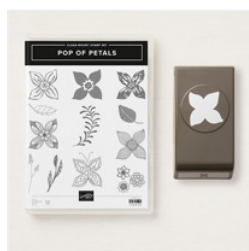

# Supply List

Place Order  
[susanitell@gmail.com](mailto:susanitell@gmail.com)

[Pop Of Petals  
Clear-Mount  
Bundle - 148385](#)

Price: \$36.00

[Call Me Clover  
Stampin' Pad -  
147139](#)

Price: \$7.50

[Blueberry Bushel  
Classic Stampin'  
Pad - 147138](#)

Price: \$11.00

[Daffodil Delight  
Classic Stampin'  
Pad - 147094](#)

Price: \$11.00

[Gray Granite  
Classic Stampin'  
Pad - 147118](#)

Price: \$11.00