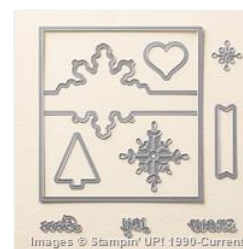

Price: \$26.95

[Wonderful Wreath Framelits Dies - 135851](#)

Price: \$25.00

[Floral Frames Collection Framelits Dies - 127012](#)

Price: \$27.00

[Snowflake Card Thinlits Dies - 135855](#)

Price: \$32.95

[Pistachio Pudding Classic Stampin' Pad - 131177](#)