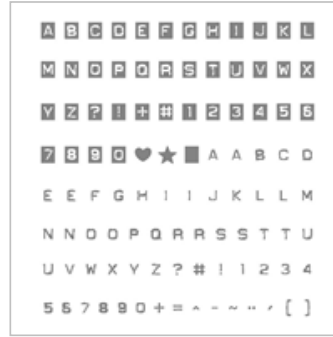

Labeler Alphabet
Photopolymer Stamp

Set

141936

€ 21,00