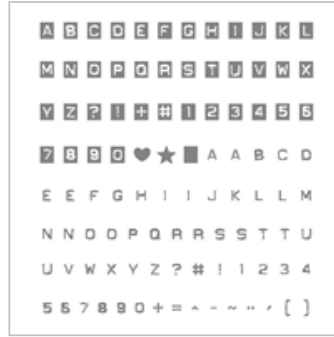

Labeler Alphabet
Photopolymer Stamp

Set

141936

€ 21,00