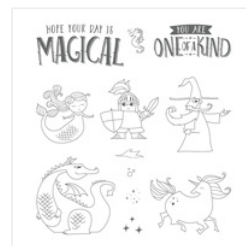

Price: \$45.75

[Magical Day Wood-Mount Bundle - 145984](#)

Price: \$53.00

[Magical Day Clear-Mount Stamp Set - 145857](#)

Price: \$22.00

[Magical Day Wood-Mount Stamp Set - 145854](#)

Price: \$30.00

[Glitter Enamel Dots - 144200](#)