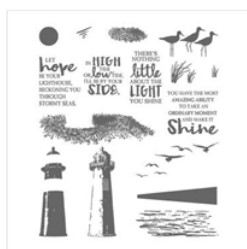

# Supply List

Place Order  
[kthomas309@zoominternet.net](mailto:kthomas309@zoominternet.net)

[High Tide Photopolymer Stamp Set \(En\) - 143006](#)

Price: \$26.00

[Perfect Plum 8-1/2" X 11" Cardstock - 101889](#)