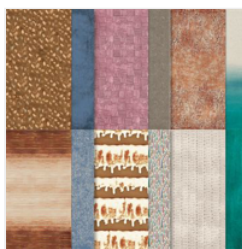

[Assortiment De
Collection
Prestance
Naturelle
\(Français\) -
161519](#)

Price: 91,25 €

[Poinçons Motifs En
Patchwork -
161592](#)

Price: 43,00 €

[Papier De La Série
Design 12" X 12"
\(30,5 X 30,5 Cm\)
Prestance
Naturelle - 161503](#)

Price: 15,25 €

[Poinçons Faiences
Texturées -
161513](#)

Price: 43,00 €

[Lot Faiences
Texturées
\(Français\) -
161515](#)

Price: 67,50 €

[Galon Naturel 1/4"
\(6,4 Mm\) Ondulé -
161517](#)

Price: 8,50 €

[Doigt-Éponges -
133773](#)