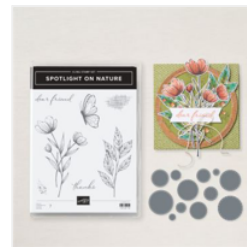

[Spotlight On Nature Bundle - 163581](#)

Price: $52.00