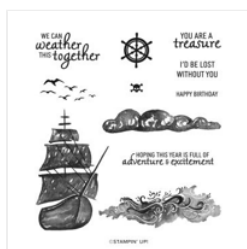

Supply List

Place Order
mo.rootes@polesapart.org

[On The Ocean Cling Stamp Set \(English\) - 160772](#)

Price: £22.00

[Greatest Journey Dies - 160593](#)

Price: £33.00

[Basic White A4 Cardstock - 159228](#)