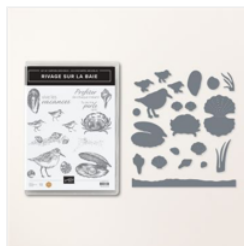

[Lot Rivage Sur La
Baie (Français) -
160446](#)

Prix: 66,50 €