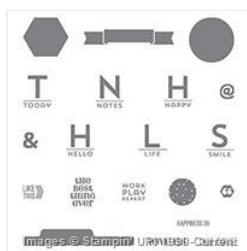

Supply List

Place Order
d1simonis@hotmail.com

[Project Life This Is The Life Photopolymer Stamp Set - 138736](#)
Price: \$16.00

[Cherry On Top Designer Series Paper Stack - 138443](#)
Price: \$8.00

[Watermelon Wonder 1" Dotted Lace Trim - 138425](#)
Price: \$6.00

[Watermelon Wonder Classic Stampin' Pad - 138323](#)
Price: \$6.50

[Watermelon Wonder 8-1/2" X 11" Cardstock - 138334](#)
Price: \$8.00

[Crushed Curry 8-1/2" X 11" Cardstock - 131199](#)
Price: \$14.00

[Whisper White 8-1/2" X 11" Cardstock - 100730](#)
Price: \$9.75

[White Signo Uni-Ball Gel Pen - 105021](#)
Price: \$4.00

[Whisper White Solid Baker's Twine - 124262](#)
Price: \$3.50

[1" \(2.5 Cm\) Circle Punch - 119868](#)
Price: \$13.00

[1-1/2" \(3.8 Cm\) Circle Punch - 138299](#)
Price: \$16.00