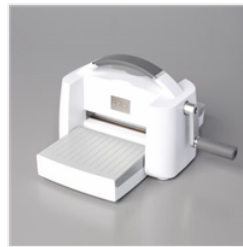

[Stanz- Und Prägemaschine - 149653](#)

Price: 170,00 €