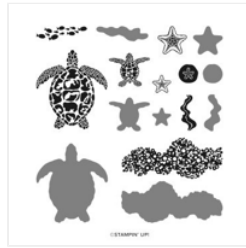

A Fish & Wish w turtle

Supply List

Marcie Besecker
marcie@marciebesecker.com
www.marciebesecker.com

[A Fish & A Wish Bundle \(English\) - 159001](#)

Price: \$36.00

[Sea Turtle Photopolymer Stamp Set - 160500](#)

Price: \$21.00

[By The Bay 6" X 6" \(15.2 X 15.2 Cm\) Specialty Designer Series Paper - 160434](#)

Price: \$15.00

[Festive Pearls - 159963](#)

Price: \$7.00

[Night Of Navy Classic Stampin' Pad - 147110](#)