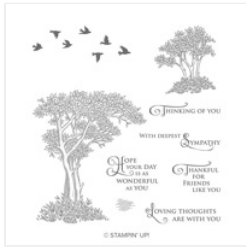

# Supply List

Cheryl Hamilton

(808) 283-1643

[cheryl@createwithcheryl.me](mailto:cheryl@createwithcheryl.me)

[www.createwithcheryl.me](http://www.createwithcheryl.me)

[Golden Afternoon Cling Stamp Set - 148772](#)