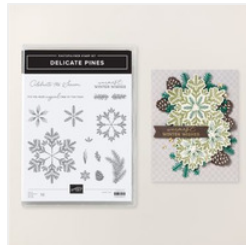

[Beautiful Pumpkins](#)  
Photopolymer  
Stamp Set  
(English) - 166009  
Price: \$20.00

[Big Little Things](#)  
Photopolymer  
Stamp Set  
(English) - 167111  
Price: \$19.00

[Cake Day](#)  
Photopolymer  
Stamp Set  
(English) - 167033  
Price: \$24.00

[Darling Dinos](#)  
Photopolymer  
Stamp Set  
(English) - 169120  
Price: \$21.00

[Delicate Framing](#)  
Photopolymer  
Stamp Set  
(English) - 167024  
Price: \$17.00

[Delicate Pines](#)  
Photopolymer  
Stamp Set  
(English) - 166067  
Price: \$24.00