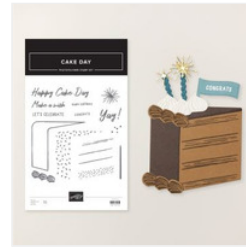

# Supply List

Jennifer Roque  
2405785644

[stampcampwithjen@gmail.com](mailto:stampcampwithjen@gmail.com)  
[stampcampwithjen.com](http://stampcampwithjen.com)

[Sign Design Punch](#)  
- 166056  
Price: \$25.00

[Beautiful Pumpkins](#)  
Photopolymer  
Stamp Set  
(English) - 166009  
Price: \$20.00

[Big Little Things](#)  
Photopolymer  
Stamp Set  
(English) - 167111  
Price: \$19.00

[Cake Day](#)  
Photopolymer  
Stamp Set  
(English) - 167033  
Price: \$24.00