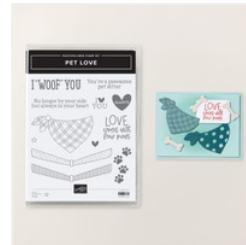

[Beautiful Pumpkins](#)  
Photopolymer  
Stamp Set  
(English) - 166009  
Price: \$20.00

[Big Little Things](#)  
Photopolymer  
Stamp Set  
(English) - 167111  
Price: \$19.00

[Cake Day](#)  
Photopolymer  
Stamp Set  
(English) - 167033  
Price: \$24.00

[Darling Dinos](#)  
Photopolymer  
Stamp Set  
(English) - 169120  
Price: \$21.00

[Delicate Framing](#)  
Photopolymer  
Stamp Set  
(English) - 167024  
Price: \$17.00

[Delicate Pines](#)  
Photopolymer  
Stamp Set  
(English) - 166067  
Price: \$24.00

[On Display](#)  
Photopolymer  
Stamp Set  
(English) - 167302  
Price: \$24.00

[Pet Love](#)  
Photopolymer  
Stamp Set  
(English) - 166025  
Price: \$19.00

[Pine Tree Trimmings](#)  
Photopolymer  
Stamp Set  
(English) - 166040  
Price: \$21.00