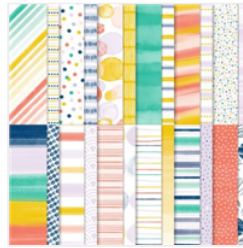

Price: € 17,00

[Designerpapier 6"  
X 6" \(15.2 X 15.2  
Cm\) Jede Menge  
Muster - 152490](#)

Price: € 14,00

[Klassisches  
Stempelkissen In  
Calypso - 147101](#)

Price: € 13,50

[Stempelset  
Ablösbar So  
Gesagt \(De\) -  
152409](#)