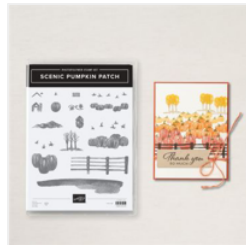

Price: \$21.00

[Filled With Cheer  
Photopolymer  
Stamp Set  
\(English\) - 164362](#)

Price: \$20.00

[Playful Ghosts  
Cling Stamp Set  
\(English\) - 164366](#)

Price: \$20.00

[Greatest  
Adventure Cling  
Stamp Set  
\(English\) - 164369](#)

Price: \$22.00

[Naughty & Nice  
Photopolymer  
Stamp Set  
\(English\) - 164358](#)

Price: \$18.00

[Scenic Pumpkin  
Patch  
Photopolymer  
Stamp Set  
\(English\) - 164364](#)

Price: \$20.00

[Cream 1/4" \(6.4  
Mm\) Woven  
Ribbon - 164143](#)