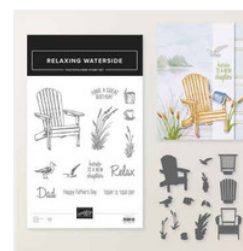

Price: \$30.00

[2" \(5.1 Cm\) Circle
Punch - 133782](#)

Price: \$25.00

[2-3/8" \(6 Cm\)
Circle Punch -
161354](#)

Price: \$25.00

[Relaxing
Waterside Bundle
\(English\) - 167928](#)

Price: \$46.75

[Basic White 8-1/2"
X 11" Cardstock -
166780](#)