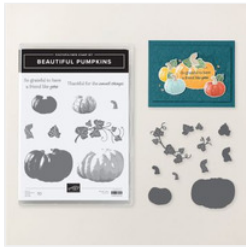

Supply List

Michelle Loncar
stamp lady@kc.rr.com
MichelleLoncar.stampinup.net

[Beautiful Pumpkins Bundle \(English\) - 166012](#)

Price: \$36.00

[Christmas Greenery Dies - 165872](#)

Price: \$36.00

[Mini Alphabet Dies - 162934](#)

Price: \$31.00

[Prairie Grass Cling Stamp Set \(English\) - 166168](#)

Price: \$26.00

[Ornamental Christmas Dies - 166000](#)

Price: \$33.00

[Woven Textures 12" X 12" \(30.5 X 30.5 Cm\) Designer Series Paper - 165560](#)