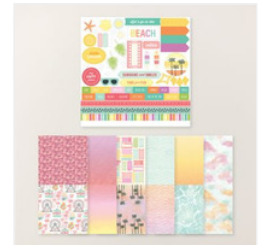

Price: \$28.00

[Daffodil Delight 8-1/2" X 11" Cardstock - 119683](#)

Price: \$14.00

[Calypso Coral 8-1/2" X 11" Cardstock - 122925](#)

Price: \$14.00

[Basic White 8-1/2" X 11" Cardstock - 166780](#)

Price: \$14.00

[Pearls Of Beauty - 167098](#)

Price: \$8.00

[Baker's Twine Essentials Pack - 155475](#)

Price: \$12.00

[Stylish Shapes Dies - 159183](#)

Price: \$30.00

[Petunia Pop Classic Stampin Pad - 163811](#)

Price: \$9.00