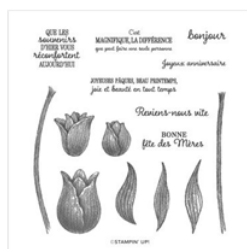

Supply List

laurence Pasquier

0645546869

createlier91@sfr.fr

<https://www.bibichelolotte91.com/>

[Set De Tampons En Résine Mercis Fignoles \(Fr\) - 153273](#)

Price: 22,00 €

[Set De Tampons En Résine Tulipes Intemporelles \(Fr\) - 152210](#)