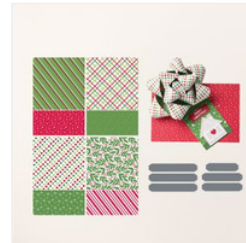

Countdown to Christmas Day #3- Large Gift Bag Tag

Supply List

Susie Wood
(641) 660-2537

ds52wood@gmail.com

www.susiewood.stampinup.net

[Stampin' Cut & Emboss Machine - 149653](#)

Price: \$140.00

[Reindeer Fun Dies - 164043](#)

Price: \$40.00

[Decorative Trees Dies - 164084](#)

Price: \$38.00

[Take A Bow Bundle - 165129](#)

Price: \$44.50

[Take A Bow Die - 164102](#)

Price: \$37.00

[Take A Bow 6" X 6" \(15.2 X 15.2 Cm\) Designer Series Paper - 164309](#)