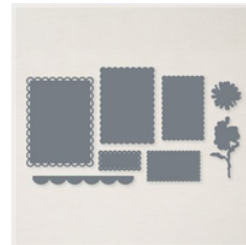

[Crushed Curry
Classic Stampin'
Pad - 147087](#)

Price: \$11.00

[Old Olive Classic
Stampin' Pad -
147090](#)

Price: \$11.00

[Petal Pink Classic
Stampin' Pad -
147108](#)

Price: \$11.00

[Scalloped
Contours Dies -
155560](#)