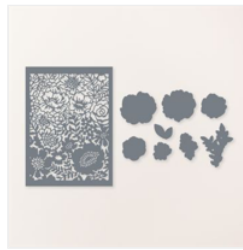

Supply List

RaeJean Communal

(303) 482-1444

rj@mystampinmemories.com

www.MyStampinMemories.com

[Two-Tone Flora Bundle \(English\) - 160414](#)

Price: \$55.75

[Two-Tone Flora Photopolymer Stamp Set - 160844](#)

Price: \$23.00

[Two-Tone Flora Dies - 159181](#)

Price: \$39.00

[Sentimental Park Photopolymer Stamp Set \(English\) - 160561](#)

Price: \$24.00

[Fabulous Frames Dies - 159163](#)

Price: \$31.00

[Floral Gallery Dies - 154316](#)

Price: \$34.00

[Fancy Flora 6" X 6" \(15.2 X 15.2 Cm\) Designer Series Paper - 160413](#)

Price: \$12.00

[Fine Shimmer 12" X 12" \(30.5 X 30.5 Cm\) Paper Pack - 160428](#)

Price: \$10.00

[Iridescent Pastel Gems - 160429](#)