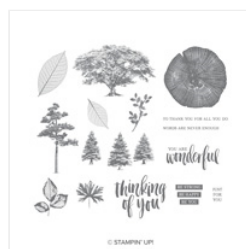

Supply List

Linda Fisher
336-260-2173

angelsofjoy@gmail.com

[Http://www.devotedstamper.com](http://www.devotedstamper.com)

[Wishing You Well](#)
[Clear-Mount](#)
[Stamp Set -](#)
[147864](#)

Price: \$19.00

[Wishing You Well](#)
[Wood-Mount](#)
[Stamp Set -](#)
[147867](#)

Price: \$27.00

[Rooted In Nature](#)
[Clear-Mount](#)
[Stamp Set -](#)
[146482](#)

Price: \$42.00

[Rooted In Nature](#)
[Wood-Mount](#)
[Stamp Set -](#)
[146479](#)