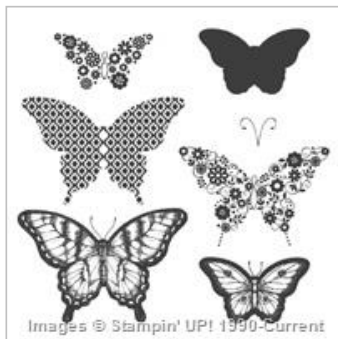

[Papillon Potpourri](#)
[Clear-Mount Stamp](#)

[Set](#)
123759
$15.00