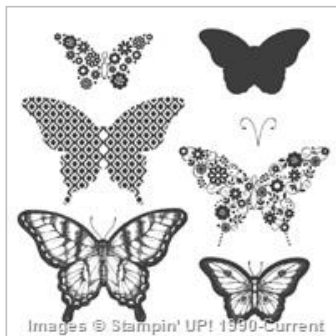

[Papillon Potpourri](#)
[Clear-Mount Stamp](#)

[Set](#)
123759
$15.00

129406
$16.00

126979
$6.50

126970
$6.50