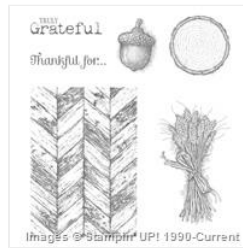

# Supply List

Christy Fulk

[christyfulk@createwithchristy.com](mailto:christyfulk@createwithchristy.com)

<https://www.createwithchristy.com/>

[Moon Lake Clear Stamp Set - 138540](#)

Price: \$18.95

[Moon Lake Wood Stamp Set - 137149](#)

Price: \$25.95

[Truly Grateful Clear Stamp Set - 131733](#)

Price: \$19.95

[Truly Grateful Wood Stamp Set - 131730](#)

Price: \$27.95

[Chocolate Chip Classic Stampin' Pad - 126979](#)

Price: \$6.50

[Soft Sky Classic Stampin' Pad - 131181](#)