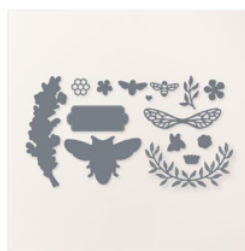

Supply List

laurence Pasquier

0645546869

createlier91@sfr.fr

<https://www.bibichelolotte91.com/>

[Papier De La Série
Design 12" X 12"
\(30.5 X 30.5 Cm\)
Désert Dèlicat -
160521](#)

Price: 14,75 €

[Set De Tampons
Amovibles Reine
Des Abeilles
\(Français\) -
160479](#)

Price: 28,00 €

[Poinçons Reine
Des Abeilles -
160484](#)

Price: 39,00 €

[Tampon Encreur
Classic Papaye
Pâle - 155670](#)

Price: 9,75 €

[Tampon Encreur
Classic Ocre
Roussillon -
147085](#)

Price: 13,50 €

[Papier Cartonné
A4 Épinette
Enivrante - 155575](#)