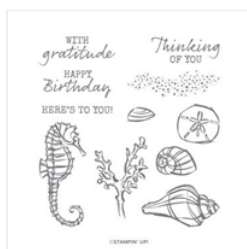

# Supply List

Cheryl Hamilton

(808) 283-1643

[cheryl@createwithcheryl.me](mailto:cheryl@createwithcheryl.me)

[www.createwithcheryl.me](http://www.createwithcheryl.me)

[Seaside Notions Cling Stamp Set \(En\) - 149278](#)

Price: \$23.00

[Stitched Rectangle Dies - 148551](#)

Price: \$35.00

[Smoky Slate 8-1/2" X 11" Cardstock - 131202](#)

Price: \$14.00

[Soft Sea Foam 8-1/2" X 11" Cardstock - 146988](#)

Price: \$14.00

[Night Of Navy 8-1/2" X 11" Cardstock - 100867](#)