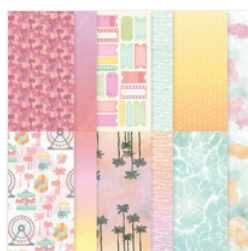

Supply List

laurence Pasquier

0645546869

createlier91@sfr.fr

<https://www.bibichelolotte91.com/>

[Papier De La Série
Design 12" X 12"
\(30,5 X 30,5 Cm\)
Promenade
Littorale - 166820](#)

Price: 15,25 €

[Papier Cartonné
A4 Bain À Bulles -
161727](#)