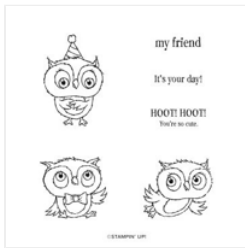

# Supply List

Tina Rappe  
6082899271

[tinarappe@gmail.com](mailto:tinarappe@gmail.com)  
[www.stampinstudio.com](http://www.stampinstudio.com)

[Adorable Owls  
Cling Stamp Set  
\(English\) - 160269](#)