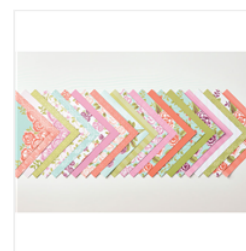

Supply List

Place Order
liz.yuille@artlover.com

[Graceful Garden](#)
[Clear-Mount](#)
[Stamp Set -](#)
[143849](#)

Price: £18.00

[Graceful Garden](#)
[Wood-Mount](#)
[Stamp Set -](#)
[143846](#)

Price: £25.00

[Whisper White A4](#)
[Cardstock -](#)
[106549](#)

Price: £9.00

[Pink Pirouette A4](#)
[Cardstock -](#)
[116203](#)

Price: £7.25

[Petal Garden](#)
[Designer Series](#)
[Paper Stack -](#)
[144168](#)

Price: £9.00