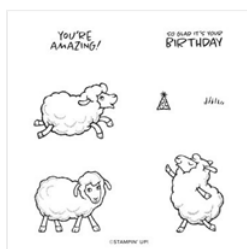

Supply List

Bev Adams
bevadams@verizon.net
bevadams.com

[Counting Sheep Cling Stamp Set \(English\) - 156591](#)

Price: \$0.00

[Sheep Dies - 156600](#)

Price: \$0.00

[Pool Party 8-1/2" X 11" Cardstock - 122924](#)