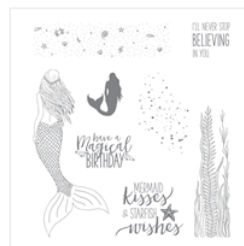

[Magical Mermaid](#)

[Clear-Mount](#)

[Stamp Set -](#)

[144017](#)

Price: $20.00