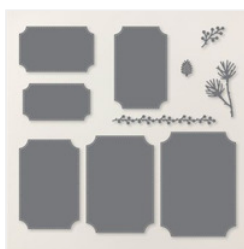

Price: \$12.50

[Basic White 8-1/2" X 11" Thick Cardstock - 159229](#)

Price: \$17.00

[Smoky Slate 8-1/2" X 11" Cardstock - 131202](#)

Price: \$14.00

[Bubble Bath 8-1/2" X 11" Cardstock - 161718](#)

Price: \$14.00

[Basic White 8-1/2" X 11" Cardstock - 166780](#)

Price: \$14.00

[Smoky Slate Classic Stampin' Pad - 147113](#)

Price: \$11.00

[Bubble Bath Classic Stampin' Pad - 161664](#)

Price: \$11.00

[Iridescent Pearl Basic Jewels - 158987](#)

Price: \$8.00

[Branching Out Dies - 165775](#)

Price: \$29.00

[Stylish Shapes Dies - 159183](#)

Price: \$30.00