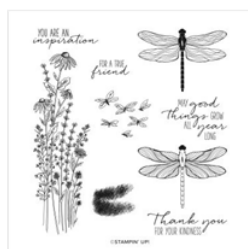

Supply List

Bev Adams
bevadams@verizon.net
bevadams.com

[Dragonfly Garden Cling Stamp Set - 154411](#)

Price: \$23.00

[Go To Greetings Cling Stamp Set \(English\) - 158763](#)

Price: \$24.00

[Label Me Lovely Punch - 151296](#)

Price: \$19.00

[Sweet Sorbet Classic Stampin' Pad - 159216](#)

Price: \$9.00

[Granny Apple Green Classic Stampin' Pad - 147095](#)

Price: \$11.00

[Sweet Sorbet Stampin' Blends Combo Pack - 159224](#)

Price: \$10.00