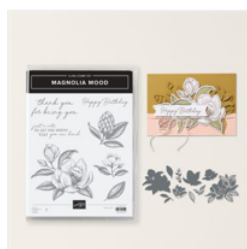

# Supply List

laurence Pasquier

0645546869

[createlier91@sfr.fr](mailto:createlier91@sfr.fr)

<https://www.bibichelolotte91.com/>

[Ploir À Gaufrage  
3D Multitude De  
Fleurs - 162935](#)

Price: 13,50 €

[Lot Magnolia Mood  
\(Anglais\) - 163507](#)

Price: 67,50 €

[Poinçons Jardin  
Des Prés - 162740](#)

Price: 44,00 €

[Papier De La Série  
Design Spécialité  
12" X 12" \(30.5 X  
30.5 Cm\)  
Douceurs De La  
Nature - 162616](#)

Price: 20,00 €

[Papier Cartonné  
A4 Grappe  
Gourmande -  
147011](#)