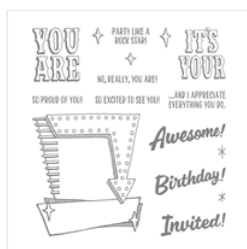

# Supply List

Place Order  
[christiwaite@gmail.com](mailto:christiwaite@gmail.com)

[Marquee Messages Photopolymer Stamp Set - 141727](#)  
Price: \$21.00

[Pool Party 8-1/2" X 11" Cardstock - 122924](#)  
Price: \$14.00