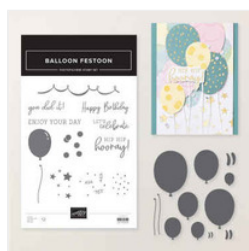

Supply List

Tammy Civello
(707) 365-6153
tammy@cardsbytlc.com
www.cardsbytlc.com

[Balloon Festoon Bundle \(English\) - 167606](#)

Price: \$50.25

[Playful Packaging Bundle \(English\) - 167600](#)

Price: \$40.50

[Scalloped Blooms Dies - 167646](#)

Price: \$39.00

[Beautiful Ordinary Life 12" X 12" \(30.5 X 30.5 Cm\) Designer Series Paper - 167553](#)

Price: \$13.00

[Artisan Sketched Garden 12" X 12" \(30.5 X 30.5 Cm\) Designer Series Paper - 167752](#)