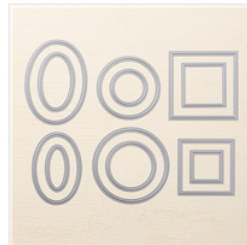

Price: £6.00

[Pool Party Classic
Stampin' Pad -
126982](#)

Price: £6.00

[Sahara Sand
Classic Stampin'
Pad - 126976](#)

Price: £6.00

[Bold Butterfly
Framelits Dies -
138135](#)

Price: £15.50

[Stitched Shapes
Dies - 145372](#)