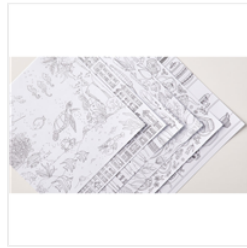

Supply List

LeeAnn Greff

701-720-4607

lagreff@gmail.com

www.flowerbug.typepad.com

[Climbing Orchid
Photopolymer
Stamp Set -
143723](#)

Price: \$27.00

[Just Add Color
Specialty Designer
Series Paper -
144180](#)

Price: \$13.00

[Tuxedo Black
Memento Ink Pad -
132708](#)

Price: \$6.00

[Pool Party 8-1/2" X
11" Cardstock -
122924](#)

Price: \$8.75

[Old Olive 8-1/2" X
11" Cardstock -
100702](#)

Price: \$8.75

[Basic Black 8-1/2"
X 11" Cardstock -
121045](#)