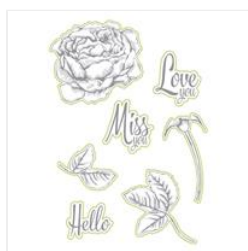

Supply List

Deb Valder
stampladee@aol.com
www.stampladee.com

[Dear Rose Bundle](#)
[- BD-0291](#)

Price: \$38.60

[Whip Cream 8.5 x](#)
[11 Cardstock - CS-](#)
[0040](#)

Price: \$6.95

[Black Licorice](#)
[Paper 8.5 x 11](#)
[Cardstock - CS-](#)
[0003](#)

Price: \$6.95

[Pomegranate](#)
[Splash 8.5 x 11](#)
[Cardstock - CS-](#)
[0027](#)

Price: \$6.95

[Mystic Romance](#)
[Prints - PP-0047](#)

Price: \$16.95

[Whip Cream True](#)
[Color Fusion Ink](#)
[Pad - IP-0009](#)