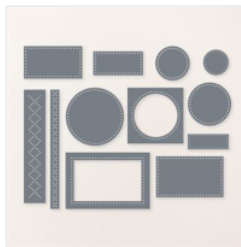

Price: \$11.00

[Birch Wood 3D
Embossing Folder
- 164069](#)

Price: \$12.00

[Stampin'
Dimensionals -
104430](#)

Price: \$5.00

[Everyday Details
Dies - 162864](#)

Price: \$34.00

[Stampin' Cut &
Emboss Machine -
149653](#)