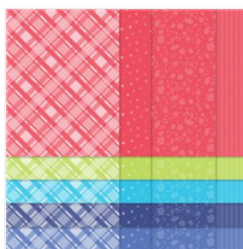

Price: € 12,25

[Designerpapier In](#)
[Color™](#)
[2022–2024 6" X 6"](#)
[\(15.2 X 15.2 Cm\) -](#)
[159253](#)

Price: € 14,75

[Kordel Im](#)
[Kombipack In](#)
[Color 2022–2024 -](#)
[159195](#)

Price: € 19,00