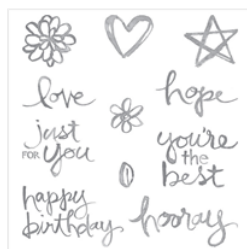

Price: € 8,00

[Drie Banners-Pons](#)
[- 138292](#)

Price: € 28,00

[Washi Label](#)
[Punch - 138296](#)

Price: € 22,00

[Watercolor Words](#)
[Photopolymer](#)
[Stamp Set -](#)
[138702](#)

Price: € 31,00

[Kaartkarton A4 -](#)
[Melon Mambo -](#)
[119980](#)