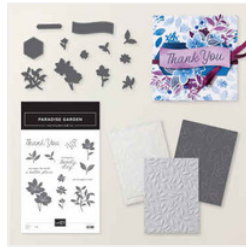

Paradise Garden Floral card Supply List

Susie Wood
(641) 660-2537
ds52wood@gmail.com
www.susiewood.stampinup.net

[Stampin' Cut & Emboss Machine - 149653](#)

Price: \$140.00

[Paradise Garden Bundle \(English\) - 167121](#)

Price: \$61.00

[Paradise Garden Hybrid Embossing Folder - 167120](#)

Price: \$44.00

[Specialty Plate - 154711](#)

Price: \$11.00

[Paradise Garden Photopolymer Stamp Set \(English\) - 167114](#)

Price: \$24.00