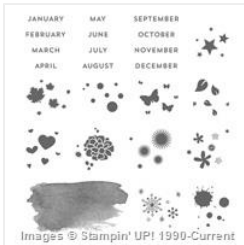

Price: \$14.00

[Owl Builder Punch
- 118074](#)

Price: \$31.00

[Real Red A4
Cardstock -
106578](#)

Price: \$25.00

[Perpetual Birthday
Calendar
Photopolymer
Stamp Set -
137167](#)

Price: \$42.00